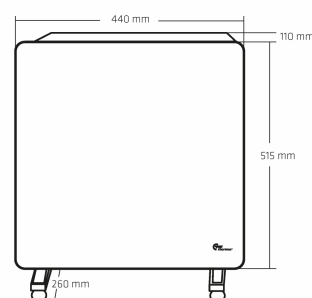

HeatMex WiFi 500 W / 750 W